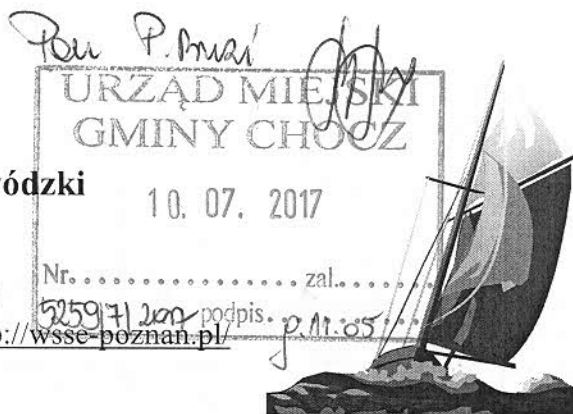

**Wielkopolski Państwowy Wojewódzki
Inspektor Sanitarny**

61-785 Poznań ul. Noskowskiego 23
tel. (61) 852-99-18 fax (61) 852-50-03
e-mail sekretariat@wssepoznan.pl <http://wsse-poznan.pl>

DN-HK.9011.122.2017

Poznań, 07.07.2017r.

KOMUNIKAT Nr 4/2017

Wielkopolski Państwowy Wojewódzki Inspektor Sanitarny działając na podstawie art. 4 ust. 1, pkt 1, art. 12a ust. 3 ustawy z dnia 14 marca 1985 r. o Państwowej Inspekcji Sanitarnej (Dz. U. z 2015 r. poz. 1412 ze zm.), art. 156 ust. 1 pkt 8 i ust. 2 oraz art. 163 ust. 1. pkt 1a Ustawy Prawo Wodne (Dz. U. z 2015 r. poz. 469 ze zm.), rozporządzenia Ministra Zdrowia z dnia 8 kwietnia 2011 r. w sprawie prowadzenia nadzoru nad jakością wody w kąpielisku i miejscu wykorzystywanym do kąpieli (Dz.U. z 2016 r. poz. 1602) uwzględniając wyniki badań wody z kąpielisk i miejsc wykorzystywanych do kąpieli **informuje o jakości wody w 26 kąpieliskach oraz 90 miejscach wykorzystywanych do kąpieli** obecnie otwartych na terenie województwa wielkopolskiego:

-Woda przydatna do kąpieli

- Zakaz kąpieli

KĄPIELISKA

Powiat	L.p.	Nazwa kąpieliska	Nazwa akwenu	Adres kąpieliska	Ocena jakości wody
CZARNKOWSKO-TRZCIANECKI 	1	Kąpielisko w Lubaszu nad Jeziorem Dużym	Jeziro Duże	Lubasz ul. Kościelna 4